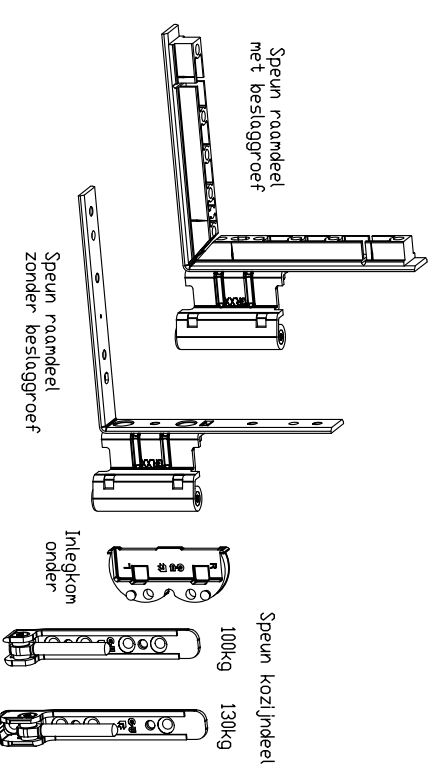

Scharnierzijde UNI-JET M 6/12 Draaiwal beslag	Zonder beslaggroef	Met beslaggroef
Scharnierarm		
400 - 500		6-31483-18-R/L-1
501 - 750		6-31484-18-R/L-1
RSB 751 - 1200		6-31485-18-R/L-1
1201 - 1600		6-31486-18-R/L-1
Scharnrlager		6-31912-18-0-1
Speun raandeel		6-30682-18-R/L
Speun kozijndeel 100Kg		6-28926-00-0
Speun kozijndeel 130 Kg		6-29070-00-0
Inlegkom onder		9-37919-18-0

Sluitplaat overzicht:	Valsluitplaat
Spornring 18mm	8-00873-00-0-1
20mm	9-33943-00-0-1
Dverig	9-38337-**-0-1
Spornring 18mm	Sluitplaat raamFIX
20mm	9-40067-00-0-1
Dverig	9-40444-00-0-1
	9-40444-00-0-1
	9-40445-**-0-1

** = Hier kan de breedte maat van de sluitplaat ingevuld worden
Deze maat kan zijn: 25mm, 26mm, 27mm, 28mm, 29mm, 30mm, 31mm en 36mm.

Scharnierzijde UNI-JET M 6/12 Draairaaibeslag	Met beslaggroef	Zonder beslaggroef
Scharnier raamhoekdeel	6-31477-18-0-1	
Valslukt	-	9-29533-00-0
Scharnrlager		6-31912-18-0-1
Speun raandeel	6-30682-18-R/L-1	6-30681-18-R/L-1
Speun kozijndeel 100 Kg	6-28926-00-0	
Speun kozijndeel 130 Kg	6-29070-00-0	
Inlegkom onder	9-37919-18-0-1	
Scharnier raandeel	6-31479-18-0-1	6-31480-18-0-1
Scharnrlager		6-31912-18-0-1