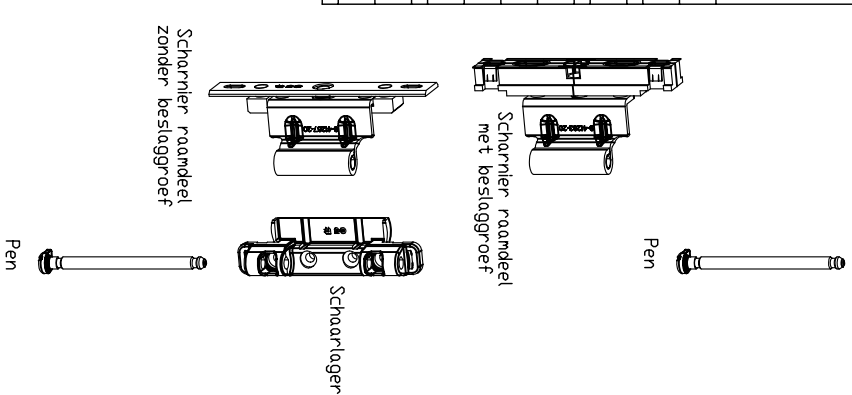

Scharnierzijde UNI-JET M 6/12 Draaiwal beslag	Zonder beslaggroef	Met beslaggroef
Scharnierarm		
400 - 500		6-31483-18-R/L-1
501 - 750		6-31484-18-R/L-1
RSB 751 - 1200		6-31485-18-R/L-1
1201 - 1600		6-31486-18-R/L-1
Scharnrlager		6-31912-18-0-1
Speun raandeel		6-30682-18-R/L
Speun kozijndeel 100Kg		6-28926-00-0
Speun kozijndeel 130 Kg		6-29070-00-0
Inlegkom onder		9-37919-18-0

Sluitplaat overzicht:	Valsluitplaat
Spornring 18mm	8-00873-00-0-1
20mm	9-33943-00-0-1
Dverig	9-38337-**-0-1
Spornring 18mm	Sluitplaat raamFIX
20mm	9-40067-00-0-1
Dverig	9-40444-00-0-1
	9-40444-00-0-1
	9-40445-**-0-1

** = Hier kan de breedte maat van de sluitplaat ingevuld worden
Deze maat kan zijn: 25mm, 26mm, 27mm, 28mm, 29mm, 30mm, 31mm en 36mm.

Scharnierzijde UNI-JET M 6/12 Draairaaibeslag	Met beslaggroef	Zonder beslaggroef
Scharnier raamhoekdeel	6-31477-18-0-1	
Valslukt	-	9-29533-00-0
Scharnrlager		6-31912-18-0-1
Speun raandeel	6-30682-18-R/L-1	6-30681-18-R/L-1
Speun kozijndeel 100 Kg	6-28926-00-0	
Speun kozijndeel 130 Kg	6-29070-00-0	
Inlegkom onder	9-37919-18-0-1	
Scharnier raandeel	6-31479-18-0-1	6-31480-18-0-1
Scharnrlager		6-31912-18-0-1