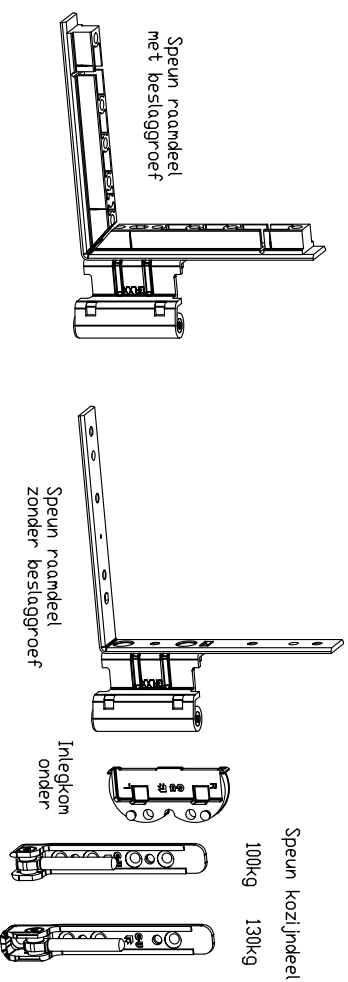

Scharnierzijde UNI-JET M 6/12 Draaiwal beslag	Zonder beslaggroef	Met beslaggroef
Scharnierarm		
400 - 500		6-31483-18-R/L-1
501 - 750		6-31484-18-R/L-1
RSB 751 - 1200		6-31485-18-R/L-1
1201 - 1600		6-31486-18-R/L-1
Scharnrlager		6-31912-18-0-1
Speun raandeel		6-30682-18-R/L
Speun kozijndeel 100Kg		6-28926-00-0
Speun kozijndeel 130 Kg		6-29070-00-0
Inlegkom onder		9-37919-18-0

Sluitplaat overzicht:	Valsluitplaat
Spornring 18mm	8-00873-00-0-1
20mm	9-33943-00-0-1
Dverig	9-38337-**-0-1
Spornring 18mm	Sluitplaat raamFIX
20mm	9-40067-00-0-1
Dverig	9-40444-00-0-1
	9-40444-00-0-1
	9-40445-**-0-1

** = Hier kan de breedte maat van de sluitplaat ingevuld worden
Deze maat kan zijn: 25mm, 26mm, 27mm, 28mm, 29mm, 30mm, 31mm en 36mm.

Scharnierzijde UNI-JET M 6/12 Draairaaibeslag	Met beslaggroef	Zonder beslaggroef
Scharnier raamhoekdeel	6-31477-18-0-1	
Valslukt	-	9-29533-00-0
Scharnrlager		6-31912-18-0-1
Speun raandeel	6-30682-18-R/L-1	6-30681-18-R/L-1
Speun kozijndeel 100 Kg	6-28926-00-0	
Speun kozijndeel 130 Kg	6-29070-00-0	
Inlegkom onder	9-37919-18-0-1	
Scharnier raandeel	6-31479-18-0-1	6-31480-18-0-1
Scharnrlager		6-31912-18-0-1