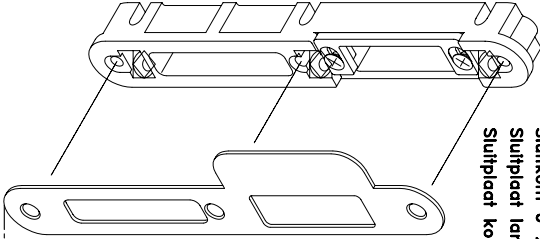

Sluitkom 6-29532-00-L/R-1
Sluitplaat lange lip 9-38461-02-L/R-8
Sluitplaat korte lip 9-38461-01-L/R-8

Certificaat nummer
SKG 475.211.05 &
SKG 475.212.03
Datum 15-04-2005