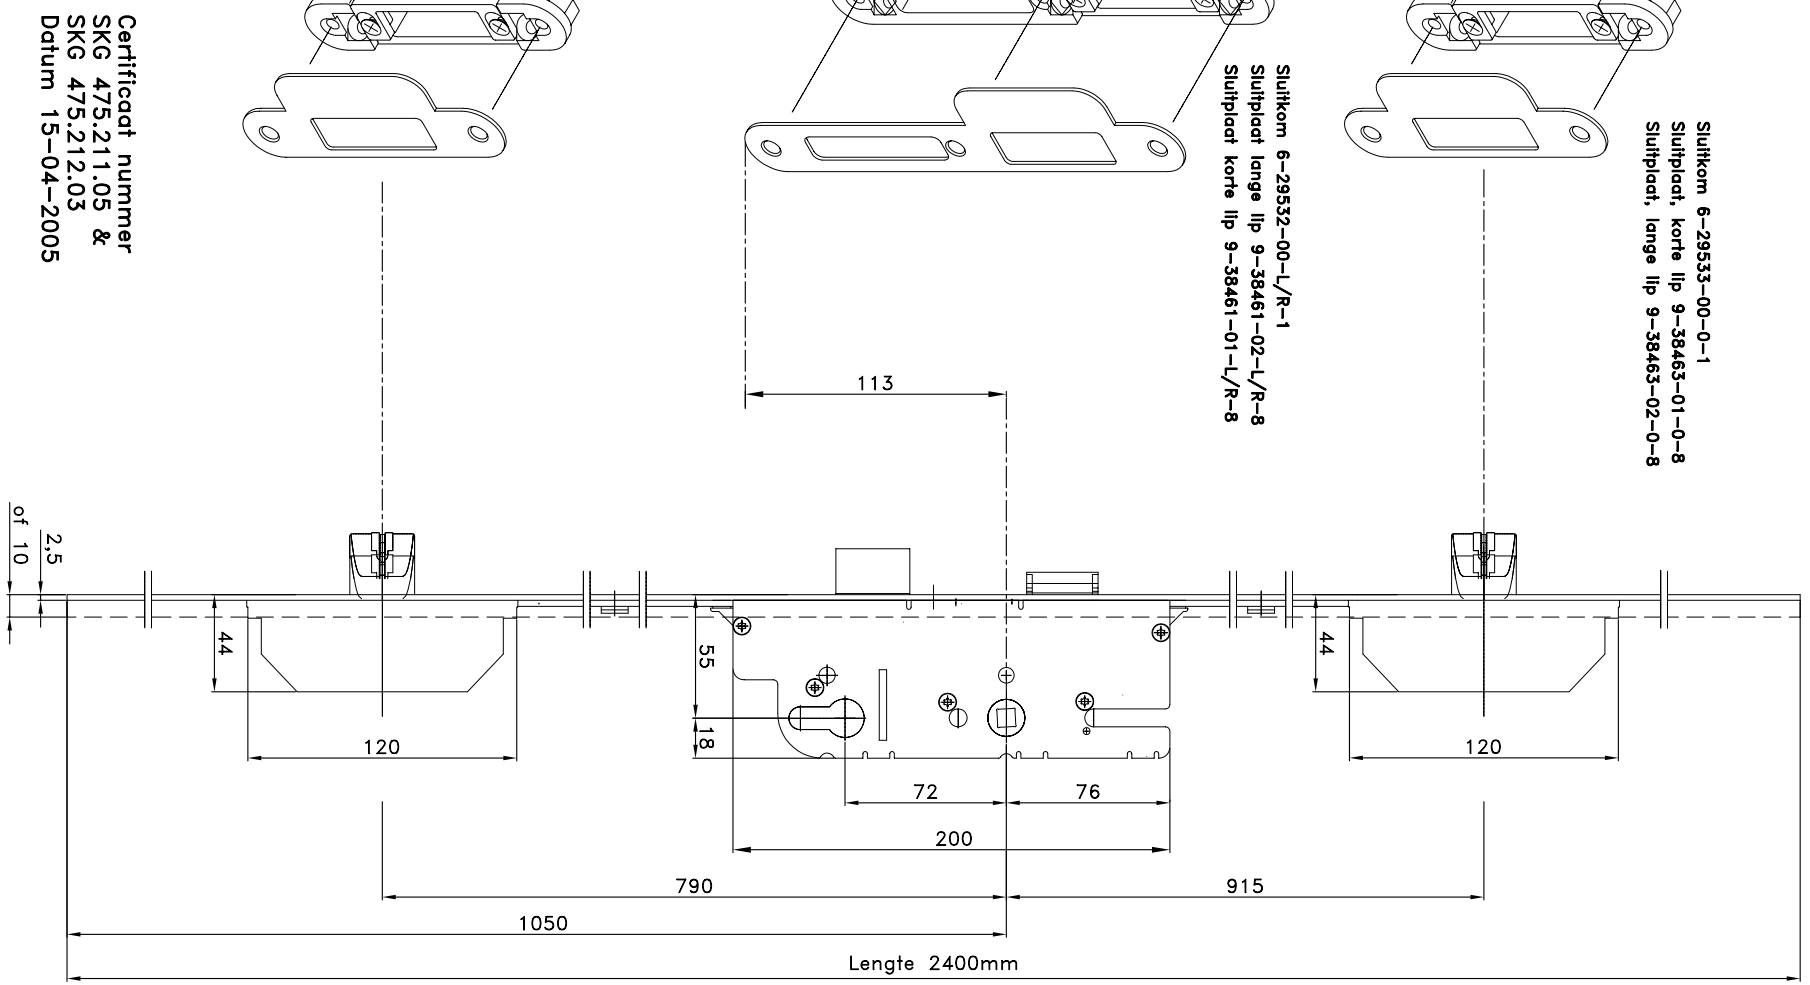

Bestaande aangepaste programma:

- Security Automatic stalen voorplaat lengte 2285mm
- Security Automatic stalen afgeronde voorplaat 1709mm
- Security Automatic aluminium voorplaat lengte 2285mm
- Security Automatic aluminium afgeronde voorplaat 1709mm
- Nieuwe programma voor hoge deuren:
- Security Automatic stalen voorplaat lengte 2400mm
- Security Automatic aluminium voorplaat lengte 2400mm

- 6-32818-05-0-1
- 6-32818-01-0-1
- 6-32818-06-0-1
- 6-32818-02-0-1
- 6-32818-03-0-1
- 6-32818-04-0-1

Sluitkom 6-29533-00-0-1
Sluitplaat, korte lip 9-38463-01-0-8
Sluitplaat, lange lip 9-38463-02-0-8

Sluitkom 6-29532-00-L/R-1
Sluitplaat lange lip 9-38461-02-L/R-8
Sluitplaat korte lip 9-38461-01-L/R-8