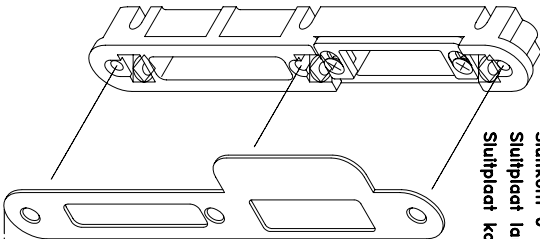

Sluitkom 6-29533-00-0-1  
 Sluitplaat, korte lip 9-38463-01-0-8  
 Sluitplaat, lange lip 9-38463-02-0-8

Sluitkom 6-29532-00-L/R-1  
 Sluitplaat lange lip 9-38461-02-L/R-8  
 Sluitplaat korte lip 9-38461-01-L/R-8

Schroeven	4x50mm
Meerpuntsluiting	4x45mm
Sluitkommen dubbele deur	4x50mm
Sluitkommen enkele deur	4x35mm
Sluitplaten	4x35mm
Of Sluitplaten (dubbele deur)	MAX20

**Bestaande aangepaste programma:**

- Security Automatic stalen voorplaat lengte 2285mm
- Security Automatic stalen afgeronde voorplaat 1709mm
- Security Automatic aluminium voorplaat lengte 2285mm
- Security Automatic aluminium afgeronde voorplaat 1709mm
- Nieuwe programma voor hoge deuren:
- Security Automatic stalen voorplaat lengte 2400mm
- Security Automatic aluminium voorplaat lengte 2400mm