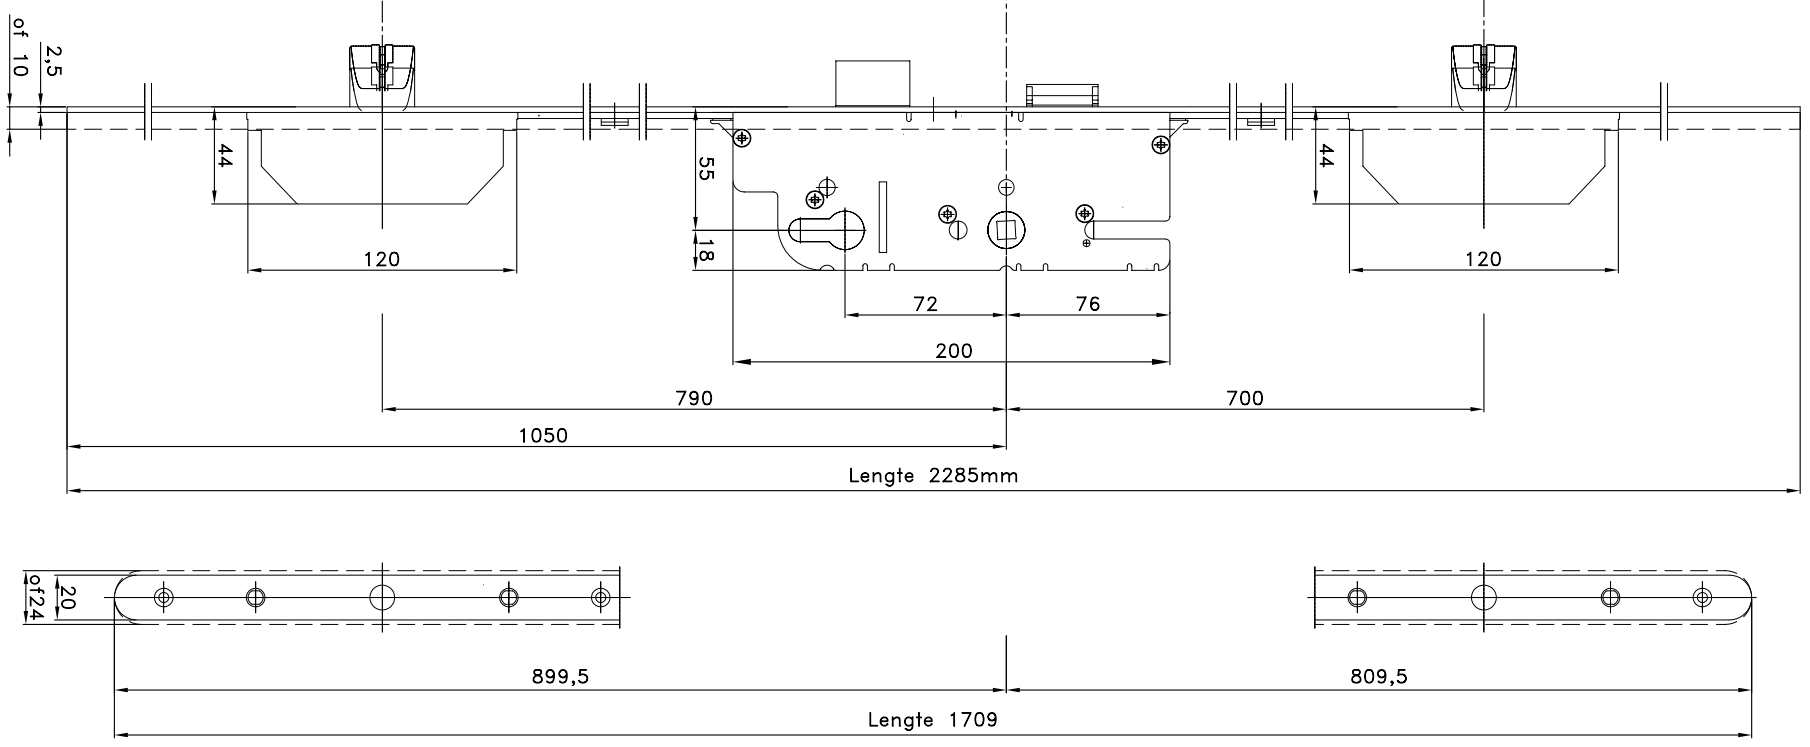

Sluitkom 6-29533-00-0-1  
 Sluitplaat, korte lip 9-38463-01-0-8  
 Sluitplaat, lange lip 9-38463-02-0-8

Sluitkom 6-29532-00-L/R-1  
 Sluitplaat lange lip 9-38461-02-L/R-8  
 Sluitplaat korte lip 9-38461-01-L/R-8

Schroeven	4x50mm
Meerpuntsluiting	4x45mm
Sluitkommen dubbele deur	4x50mm
Sluitkommen enkele deur	4x35mm
Sluitplaten	4x35mm
Of Sluitplaten (dubbele deur)	MAX20

**Bestaande aangepaste programma:**

- Security Automatic stalen voorplaat lengte 2285mm
- Security Automatic stalen afgeronde voorplaat 1709mm
- Security Automatic aluminium voorplaat lengte 2285mm
- Security Automatic aluminium afgeronde voorplaat 1709mm
- Nieuwe programma voor hoge deuren:
- Security Automatic stalen voorplaat lengte 2400mm
- Security Automatic aluminium voorplaat lengte 2400mm

- 6-32818-05-0-1
- 6-32818-01-0-1
- 6-32818-06-0-1
- 6-32818-02-0-1
- 6-32818-03-0-1
- 6-32818-04-0-1

Sluitkom 6-29533-00-0-1  
 Sluitplaat, korte lip 9-38463-01-0-8  
 Sluitplaat, lange lip 9-38463-02-0-8