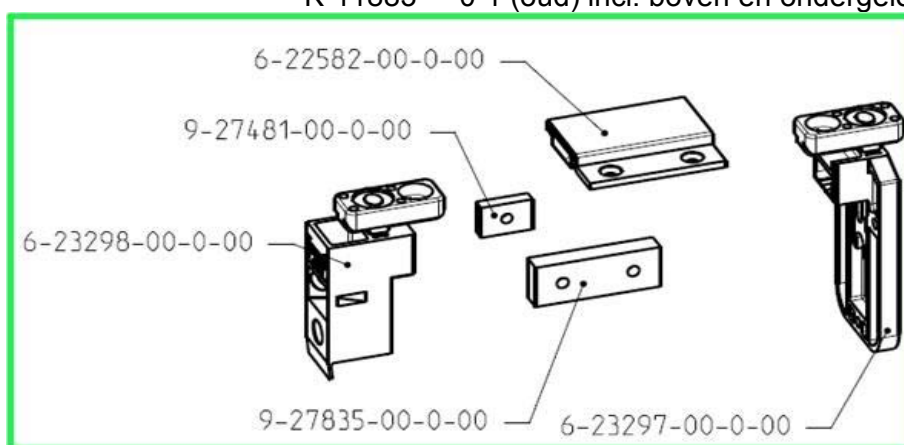

## Hefschuif beslag

bijvoorbeeld: verpakking toebehoren G-U

K-11883-\*\*-0-1 (oud) incl. boven en ondergeleiding

K-11882-15-0-1/6 (nieuw)