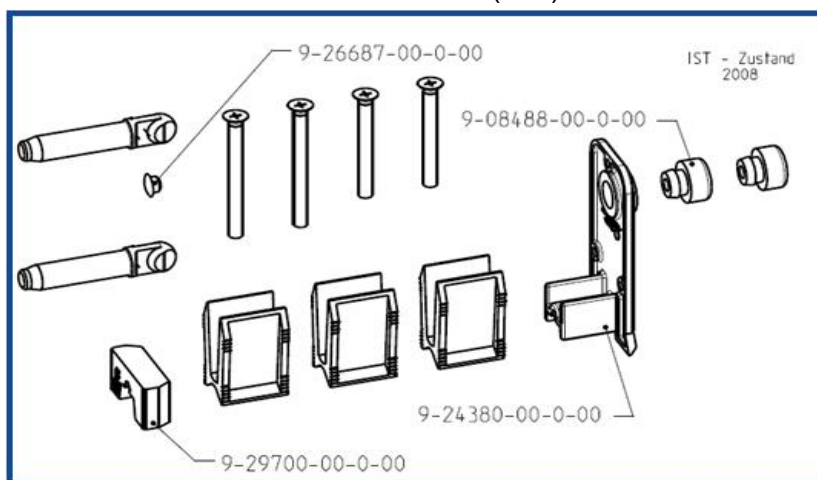

Hefschuif beslag

Vanaf heden bieden wij de toebehoren van hefschuif aan in 2 kleuren; grijs (1) en zwart (6).
eveneens moet aangegeven worden de hoogte van de looprails. 5 of 15 mm.
Hiervoor is de verpakking toebehoren in samenstelling gewijzigd.

bijvoorbeeld: verpakking toebehoren G-U

K-16606-00-0-1 (oud)