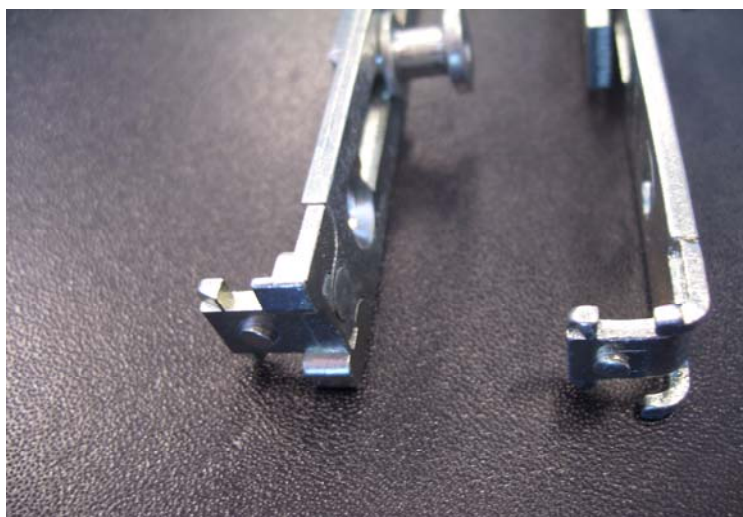

GUNSTIG NIEUWS

100225

UNI-JET koppeling

Vanaf heden wordt de koppeling van het UNI-JET beslag aangepast.
Deze aanpassing zal in de komende periode inlopen.
De huidige variant en de nieuwe zijn op het gebied van toepassing identiek
en kunnen derhalve ook onderling toegepast worden.

op de foto is links de huidige situatie weergegeven en rechts de nieuwe variant.