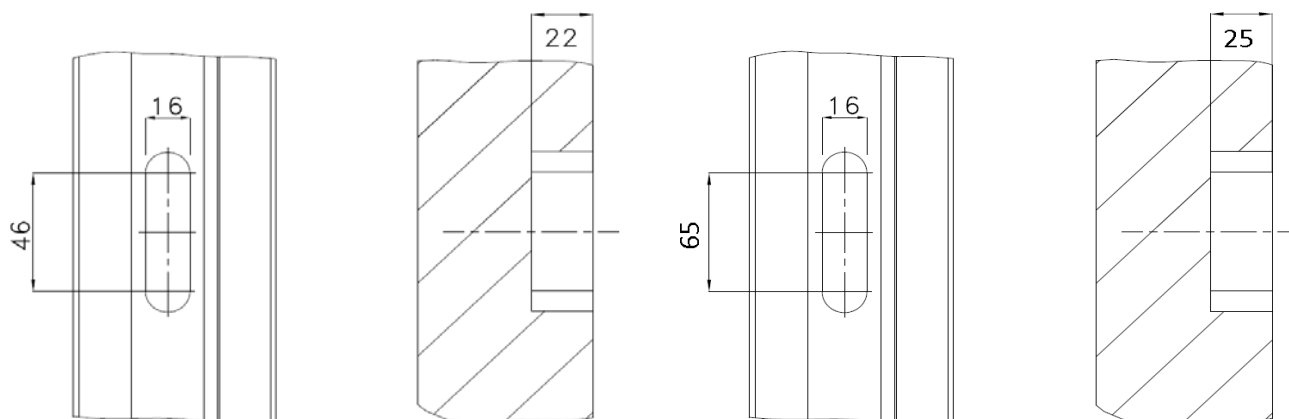

## Aanpassing stolpdeursluiting

Vanaf heden is de stolpdeursluiting ( 24 en 30 mm breed ) aangepast zodat deze in een groter bereik inzetbaar is. Informeer daarom uw klanten over deze aanpassing.

Een grotere sluitkom t.b.v. de bovenste en onderste schoot is achter de sluitlijst geplaatst. Hierdoor moet een grotere fraising gemaakt worden. De juiste afmetingen vindt u hieronder.

Oud

Nieuw

Op de volgende pagina vindt u de nieuwe artikelnummers van zowel de sluitlijst als het aanzetstuk. Dit is voor zowel de 24 mm als de 30 mm brede sluitlijst

### 24 mm sluitlijst

oud	omschrijving 24 mm	nieuw
6-33266-03-L/R-1	Stolplijst 24 mm/1050/700/790	<b>6-35762-03-L/R-1</b>
6-33266-04-L/R-1	Stolplijst 24 mm/1050/915/790	<b>6-35762-04-L/R-1</b>
oud	aanzetstukken 24 mm	nieuw
6-33267-01-0-1	aanzetstuk 130 mm	<b>6-35765-01-0-1</b>
6-33267-41-0-1	aanzetstuk 270 mm	<b>6-35765-41-0-1</b>
6-33267-44-0-1	aanzetstuk 520 mm	<b>6-35765-44-0-1</b>
6-33267-47-0-1	aanzetstuk 770 mm	<b>6-35765-47-0-1</b>

### 30 mm sluitlijst

oud	omschrijving 30 mm	nieuw
6-33266-09-L/R-1	Stolplijst 30 mm/1050/700/790	<b>6-35762-09-L/R-1</b>
6-33266-16-L/R-1	Stolplijst 30 mm/1050/915/790	<b>6-35762-16-L/R-1</b>
oud	aanzetstukken 30 mm	nieuw
6-33267-21-0-1	aanzetstuk 130 mm	<b>6-35765-21-0-1</b>
6-33267-61-0-1	aanzetstuk 270 mm	<b>6-35765-61-0-1</b>
6-33267-63-0-1	aanzetstuk 520 mm	<b>6-35765-63-0-1</b>
6-33267-65-0-1	aanzetstuk 770 mm	<b>6-35765-65-0-1</b>